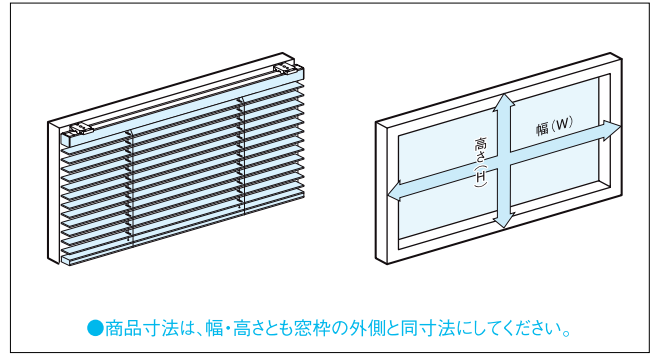

寸法の測り方

■天付け（窓枠の内側に取付ける場合）

■正面付け（窓枠の外側に取付ける場合）

●取付け高さ（床からブラケットの取付け位置まで）を測ってください。

●カーテンレールに取付ける場合
「カーテンレール取付け用ナット」とご指定ください。

セパレートタイプはセレーノ25、セレーノ15に適用いたします。