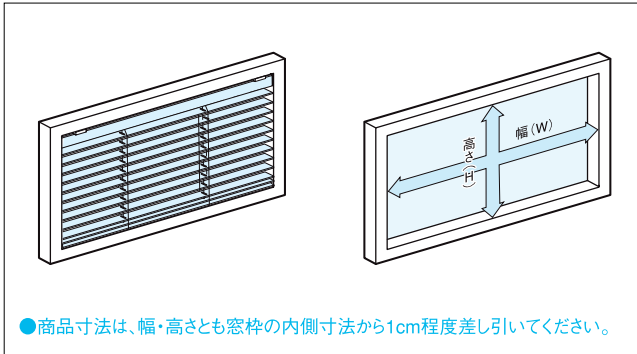

寸法の測り方

■天付け（窓枠の内側に取付ける場合）

■正面付け（窓枠の外側に取付ける場合）

●取付け高さ（床からブラケットの取付け位置まで）を測ってください。

●カーテンレールに取付ける場合
「カーテンレール取付け用ナット」とご指定ください。

セパレートタイプはセレーノ25、セレーノ15に適用いたします。